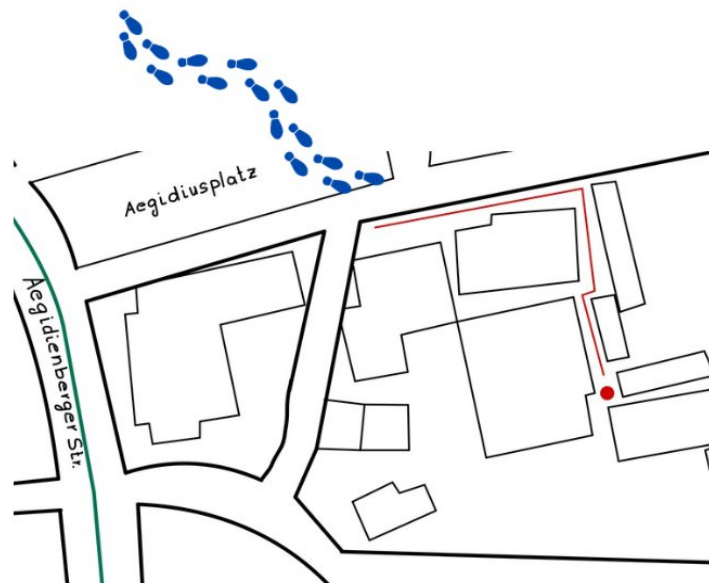

Tagesablauf

Wir gestalten das Leben mit den uns anvertrauten Kindern partnerschaftlich, gleichberechtigt und gewaltfrei im Bewusstsein der Liebe Gottes.

- 7:30-9:00 Uhr: Bringzeit
- 7:30-12:00 Uhr: Selbstbestimmtes Frühstück, Spielen, Stuhlkreis, Angebote, Turnen, Bewegung auf dem Außengelände/ Wald
- 12:00 Uhr: Mittagessen, anschließende Ruhephase
- 13:00-14:30 Uhr: Abholphase
- Nachmittag: Gemeinsames Treffen und Spielen der Tagesstättenkinder
- 16:30 Uhr: Schließzeit

Ein Tag ist nie wie der andere, daher sind unsere Tagesabläufe individuell und Partizipativ gestaltet

Sie finden uns hier

Aegidiusplatz 10
53604 Bad Honnef
Tel.: 02224/80405
E-Mail:
kita.aegidienberg@erzbistum-koeln.de